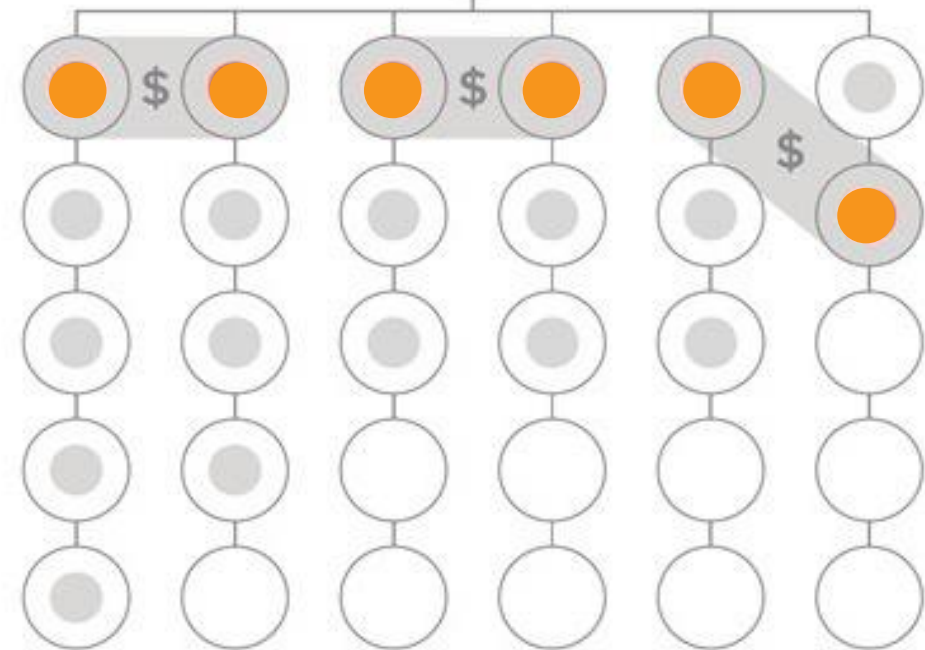

Por cada **dos clientes nuevos y existentes**, que compren un paquete GO 2 durante un mes - en dos patas distintas - el Matriculador calificará para un bono **mensual**.

- **(2) Paquetes 200 LP: $60.000**
- **(2) Paquetes 400 LP: $120.000**
- **(2) Paquetes 800 LP: $240.000**